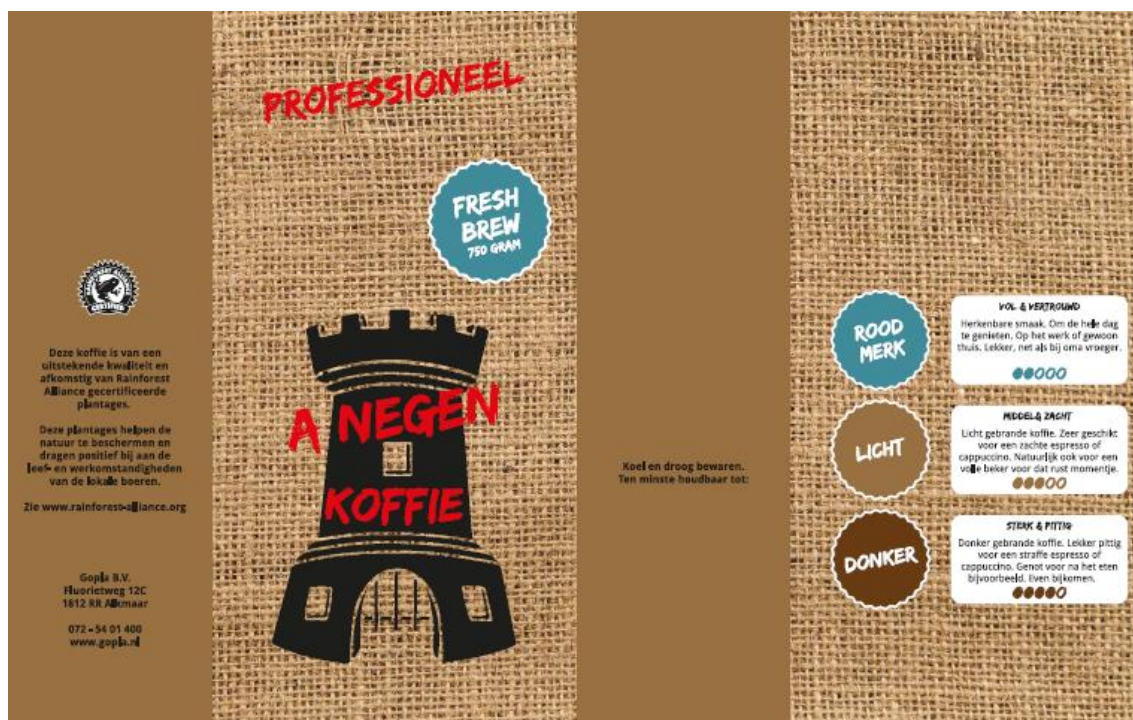

July 2020,

Geachte koffiek klant,

Sinds enige tijd krijgen wij meer en meer de vraag naar een andere verpakking voor onze **koffie in blik**. Mede hierom hebben wij besloten om ons gehele koffie assortiment aan te passen.

Hieronder vind u de veranderingen.

Enkele soorten zijn inmiddels gewijzigd, de andere volgen zodra onze oude voorraad op is.

Wij gaan werken met **1 standaard verpakking** namelijk een zak van 750 gram [doos = 6 zakken]

De "ronde gekartelde" sticker geeft aan welke branding of melange het betreft.

De kleur van deze sticker geeft de melange aan. De uitleg hiervan vind u op de achterkant.

Voor al onze koffie's geldt dat wij hebben gekozen om met bonen de werken welke komen van een Rain Forest Alliance gecertificeerde plantage.